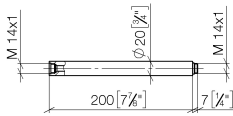

## Rallonge pour douche fixe 200 mm - Dark Platinum brossé

---

IMO

12 120 970

12 120 970

mm [inches]

12 120 970

Les pièces pour les  
autres finitions  
peuvent être  
trouvées ici : Or clair  
brossé