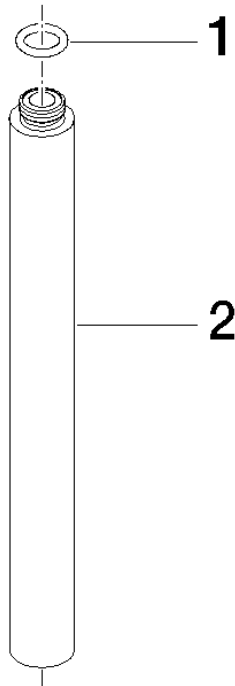

Rallonge pour douche fixe 200 mm - Dark Platinum brossé

IMO

12 120 970

	Dark Platinum brossé	12 120 970-99
	Or clair brossé	12 120 970-27

S'adapte aux gammes suivantes : IMO,  
LULU, MADISON, MEM, TARA, CL.1, LISSÉ,  
VAIA, META, CYO

## Rallonge pour douche fixe 200 mm - Dark Platinum brossé

---

IMO

12 120 970

12 120 970

mm [inches]

12 120 970

Les pièces pour les  
autres finitions  
peuvent être  
trouvées ici : Or clair  
brossé

### Liste des pièces de rechange

N°	Article Numéro	Désignation	Fréquence de montage	Délai de livraison
1	90 14 10 011 00 90	joint	1	2
2	09 24 04 180-99	rallonge	1	30